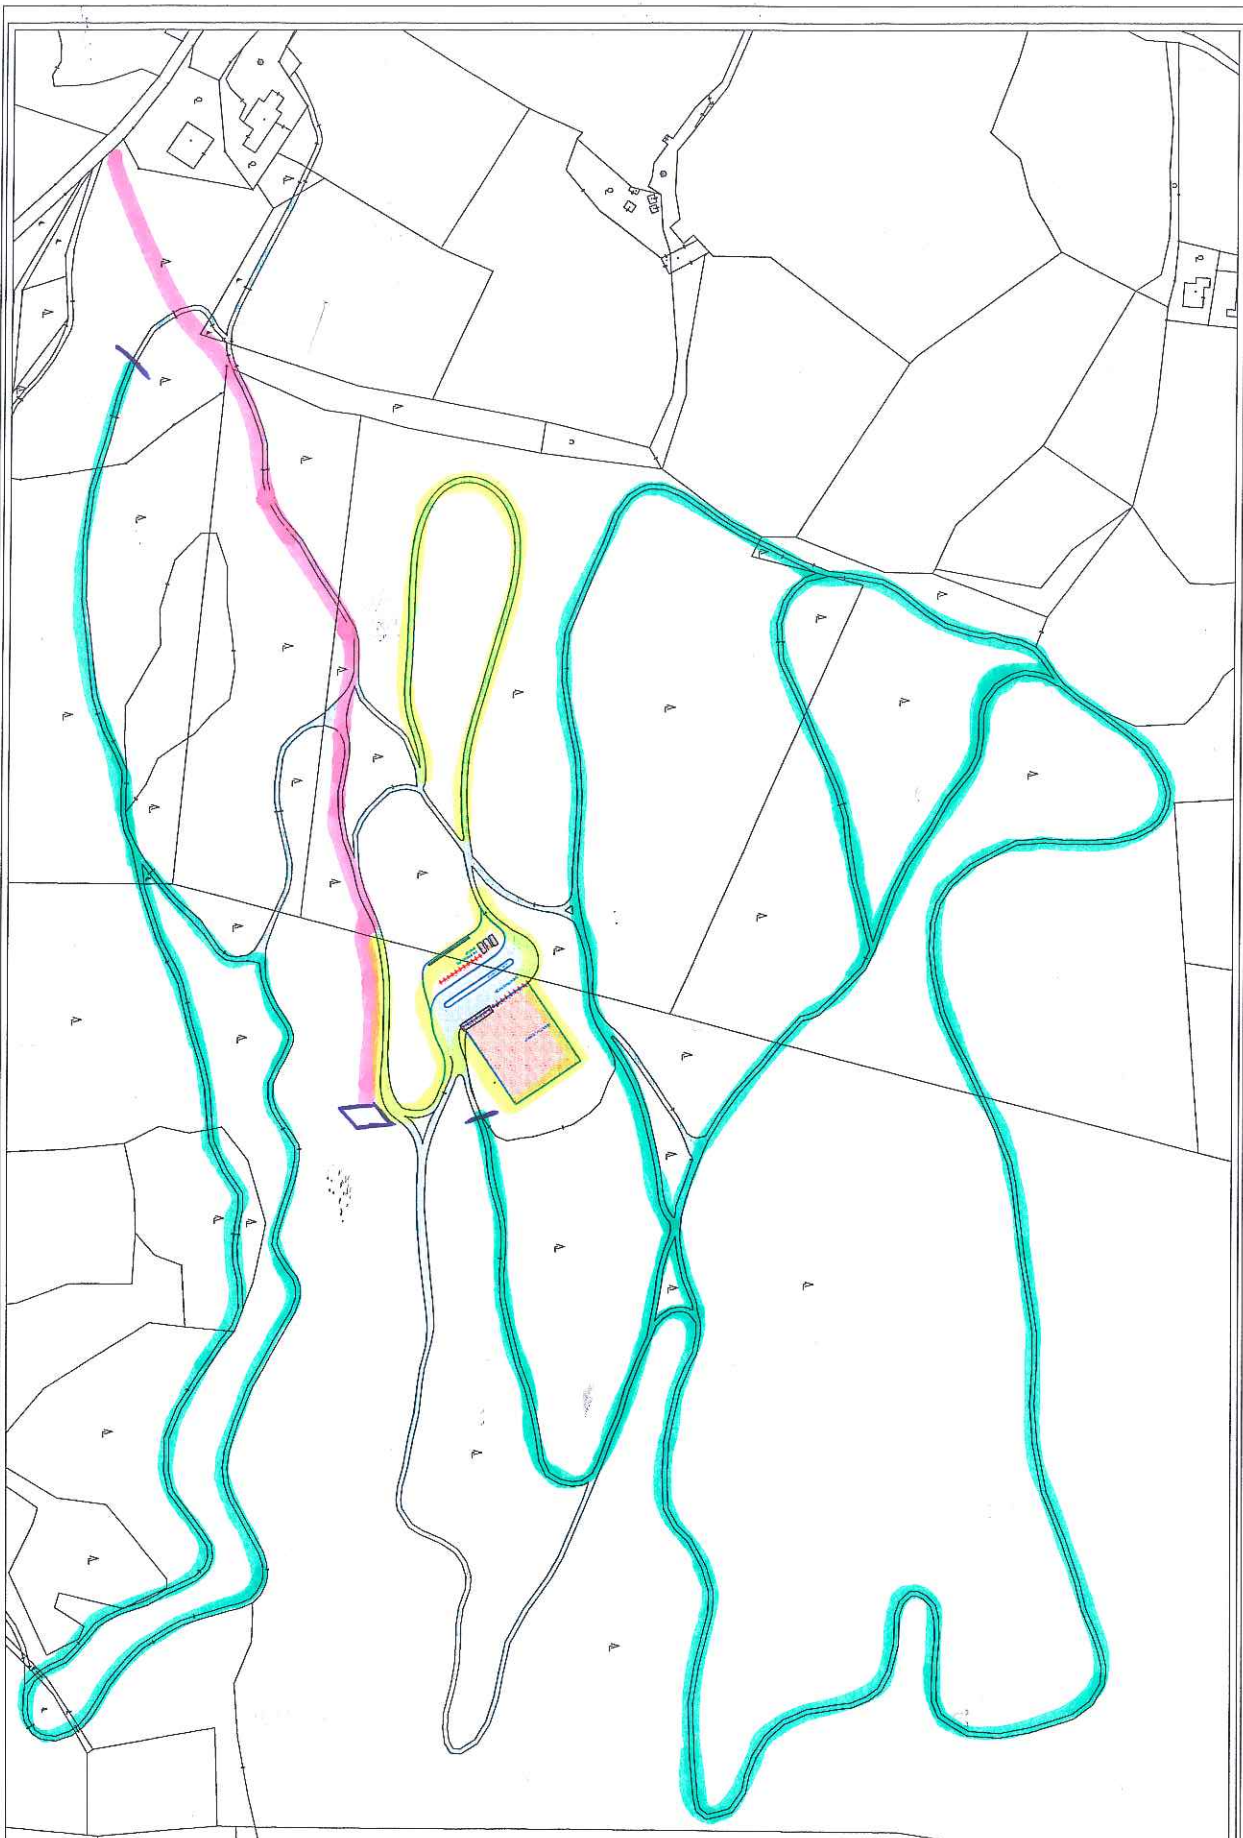

- NEU gebaut bis Mitte August
- Rollerstrecke frei und belaubbar
- Zubringer für Baumeßnahmen, An- und Abtransport

M 1:1000
LAGEPLAN

Gepl. Naturdenkmal
Bayer. Naturschutzgesetz

SCHIESSPLATZ
RAMSAU - VORBERG

Bauweise: Grundriss Bauweise
Baujahr: 1977 (Rekonstruktion)

Grundstück:
Gemarkung:
Fläche:
Gemarkungsnummer:

Standort:
Gemarkung:
Fläche:
Gemarkungsnummer:

Bauweise:
Baujahr:
Gemarkung:
Fläche:
Gemarkungsnummer:

Standort:
Gemarkung:
Fläche:
Gemarkungsnummer:

KONZEPT

Gepl. Naturdenkmal
Bayer. Naturschutzgesetz

FISCHER
Landschaftsplanung

Gepl. Naturdenkmal
Bayer. Naturschutzgesetz

Gepl. Naturdenkmal
Bayer. Naturschutzgesetz