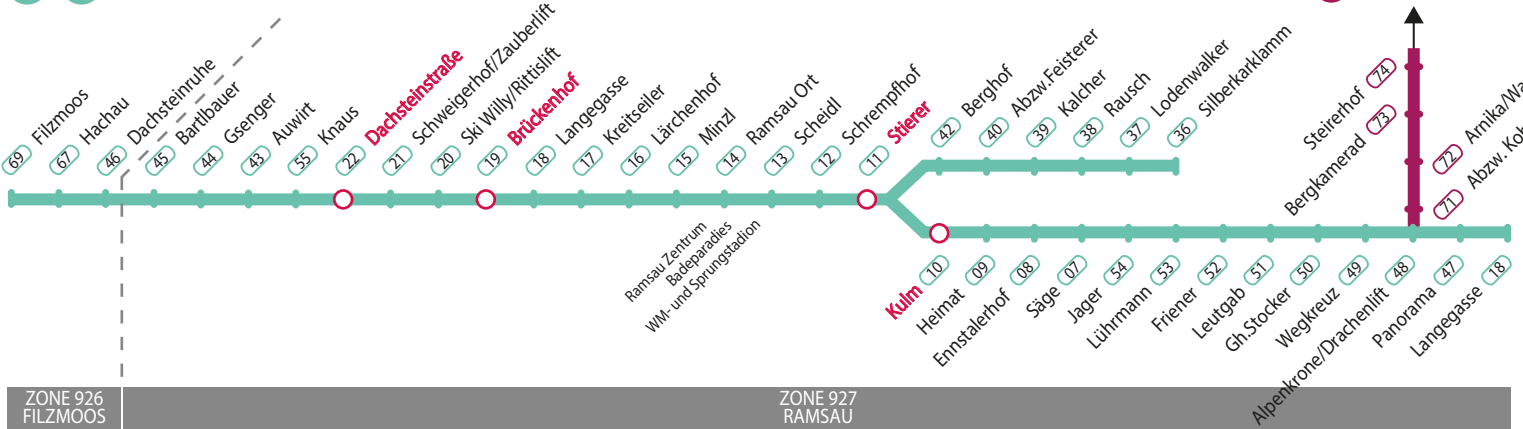

962 964 FILZMOOS - DACHSTEINRUHE - VORBERG - SILBERKARKLAMM